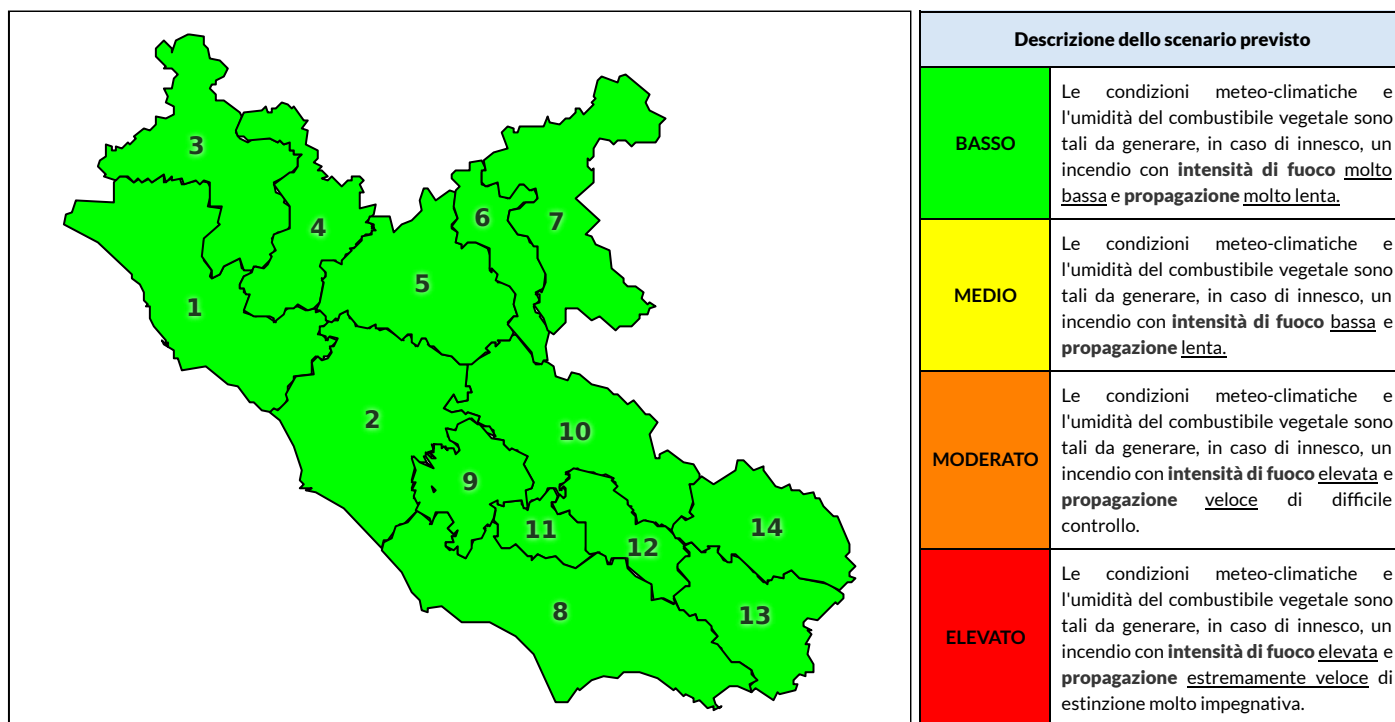

REGIONE LAZIO - AGENZIA REGIONALE DI PROTEZIONE CIVILE

CENTRO FUNZIONALE REGIONALE

N.verde 800.276570 | centrofunzionale@regione.lazio.it

SALA OPERATIVA REGIONALE

N.verde 803.555 | sor@regione.lazio.it

BOLLETTINO DI PERICOLOSITA' DA INCENDI BOSCHIVI

Previsioni per oggi 14-6-2020

Livello di pericolosità da incendio boschivo per Zona di Allerta AIB

Bollettino emesso nel periodo della campagna AIB Lazio sulla base del modello previsionale RISICOLazio, sviluppato in collaborazione con Fondazione CIMA, che fornisce un supporto per la valutazione della Pericolosità da incendio boschivo aggregata sulle Zone di Allerta AIB, approvate come parte integrante del Piano AIB Lazio 2020-2022 con DGR n° 270 del 15/05/2020. Il dettaglio della distribuzione dei Comuni nelle Zone AIB è consultabile al link <https://tinyurl.com/ZoneAIB>. Le Norme Comportamentali per la popolazione sono consultabili al link <https://tinyurl.com/NormeComportamentali>.

Zona AIB	1	2	3	4	5	6	7	8	9	10	11	12	13	14
Livello Pericolosità	BASSO	BASSO	BASSO	BASSO	BASSO	BASSO	BASSO	BASSO	BASSO	BASSO	BASSO	BASSO	BASSO	BASSO

NOTE